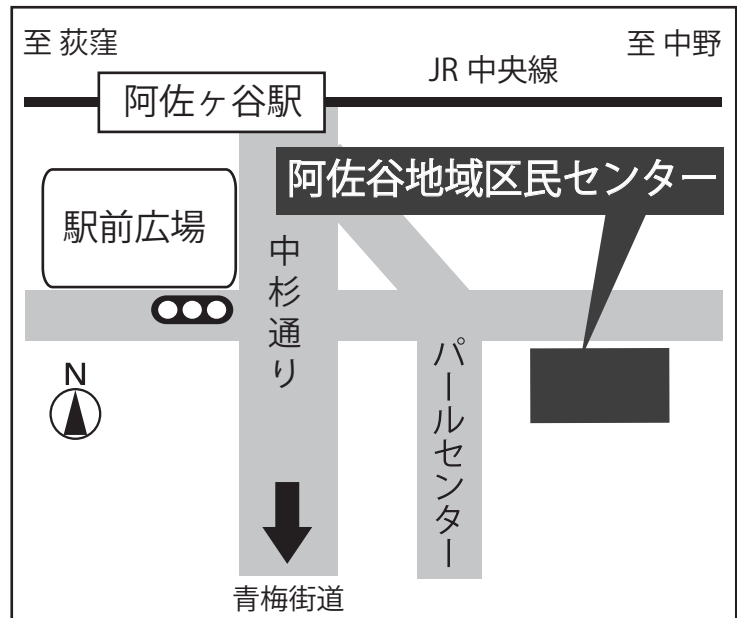

- 補聴器の使用をお考えの方や、使用中の補聴器に満足していない方も参加されています。
- 相談は無料ですので、ぜひお気軽にご相談ください。
- 相談会では、補聴器の販売はいたしません。
- 午後 2:30 までにお越しください。

日時

6/18 月

開催時間

午前 10:00
～午後 3:00

会場

阿佐谷地域
区民センター
第2集会室（3階）

補聴器「聞こえる」「話せる」「通じあう」
のリケン **リケン補聴器センター**