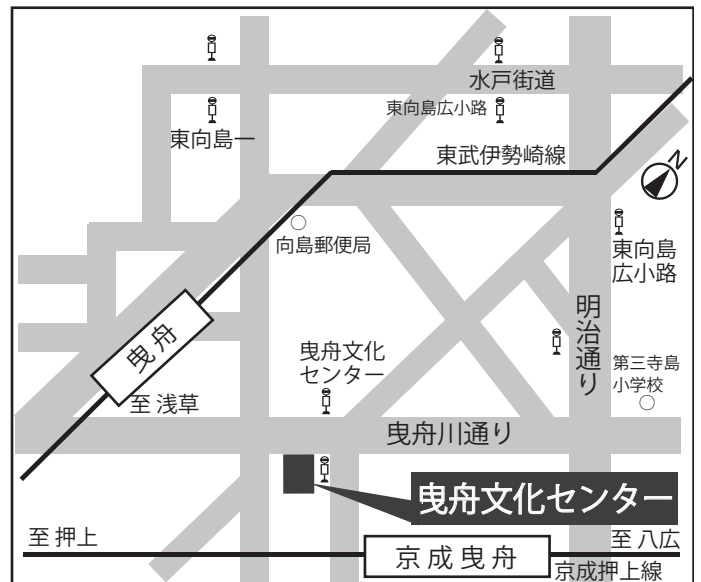

◎ 相談会では、補聴器の販売はいたしません。

◎ 15:30 までにお越しください。

日時

6 / 18 月

開催時間

13:00 ~ 16:00

会場

曳舟文化センター  
第2会議室(2階)  
墨田区京島 1-38-11