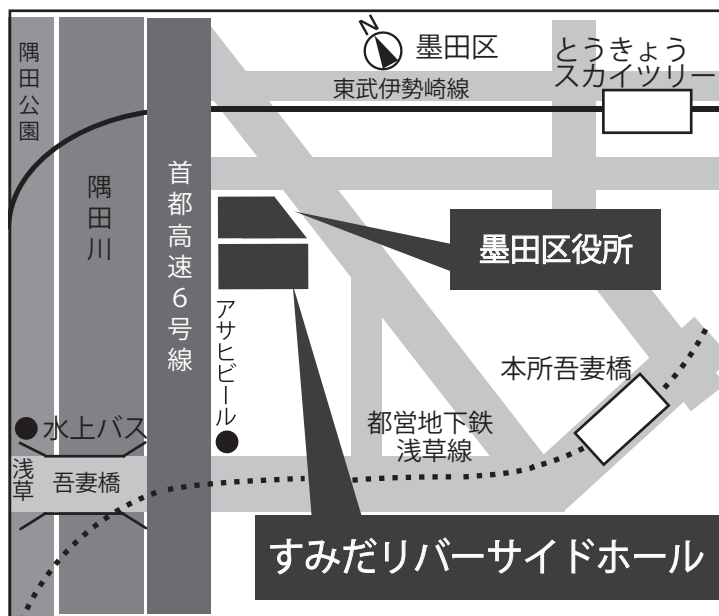

補聴器
のリケン

「聞こえる」「話せる」「通じあう」
リケン補聴器センター

あさくさ補聴器

TEL (03) 5826-7701 FAX (03) 5826-7702 駐車場1台あり

〒111-0033 東京都台東区花川戸1-13-16 東武浅草駅北口前のガードをくぐり江戸通り沿い50m

● 営業時間 / 午前9時30分～午後6時 ● 定休日 / 日曜日・祝日

お気軽にご連絡ください!

<http://www.riken-hochoki.com/>