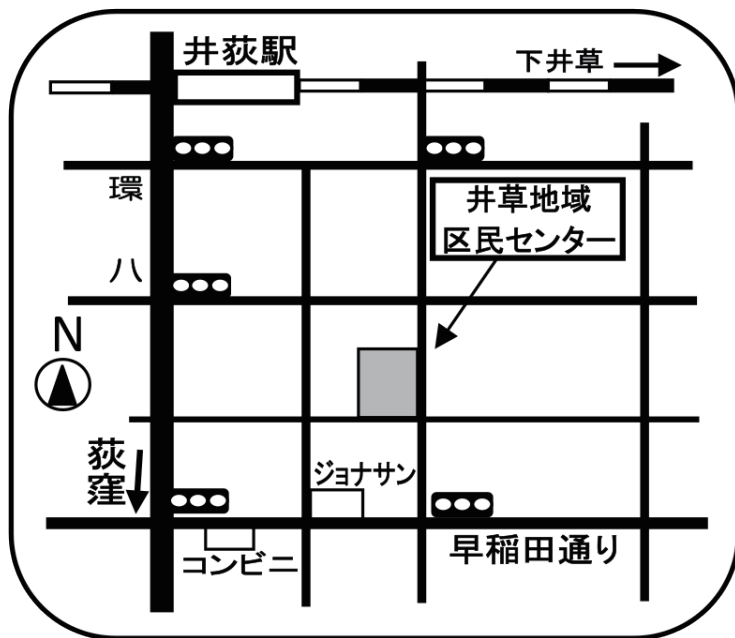

井草地域
区民センター
第3集会室（2階）

補聴器「聞こえる」「話せる」「通じあう」

のリケン **リケン補聴器センター**

荻窪店

杉並区荻窪4-31-14

TEL (03)3392-6233

●営業時間/午前10時～午後6時30分 ●定休日/日曜日・祝日

武蔵野店