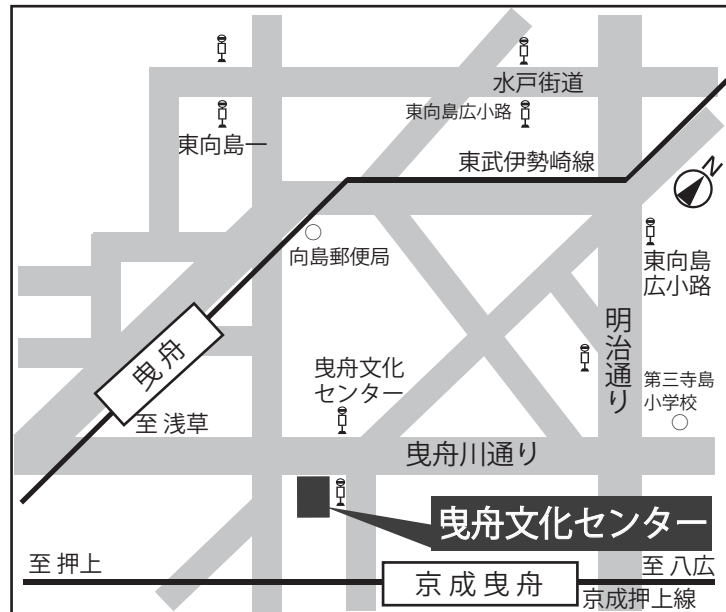

13:00 ~ 16:00

会場

曳舟文化センター
第2会議室(2階)
墨田区京島 1-38-11

補聴器
のリケン

「聞こえる」「話せる」「通じあう」
リケン補聴器センター

あさくさ補聴器

TEL (03) 5826-7701 FAX (03) 5826-7702 駐車場1台あり

〒111-0033 東京都台東区花川戸1-13-16 東武浅草駅北口前のガードをくぐり江戸通り沿い50m