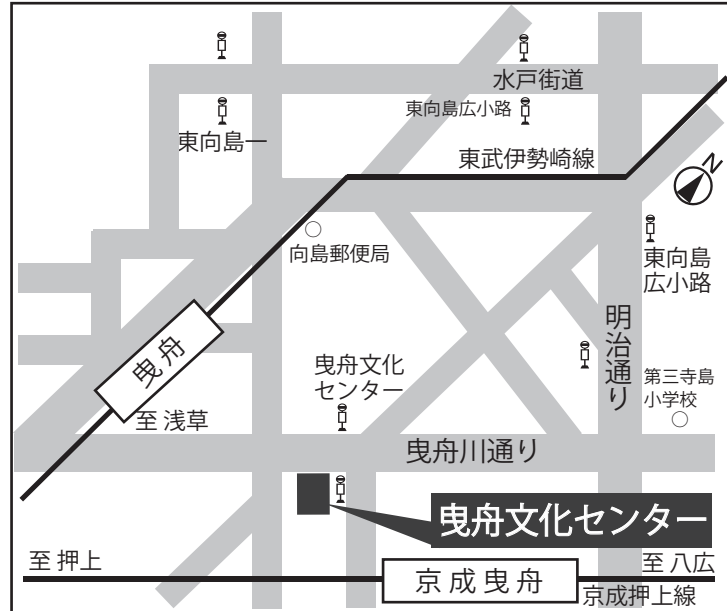

13:00 ~ 16:00

会場

曳舟文化センター
第2会議室(2階)
墨田区京島1-38-11

補聴器
のリケン

「聞こえる」「話せる」「通じあう」
リケン補聴器センター

あさくさ補聴器

TEL (03) 5826-7701 FAX (03) 5826-7702 駐車場1台あり

〒111-0033 東京都台東区花川戸1-13-16 東武浅草駅北口前のガードをくぐり江戸通り沿い50m