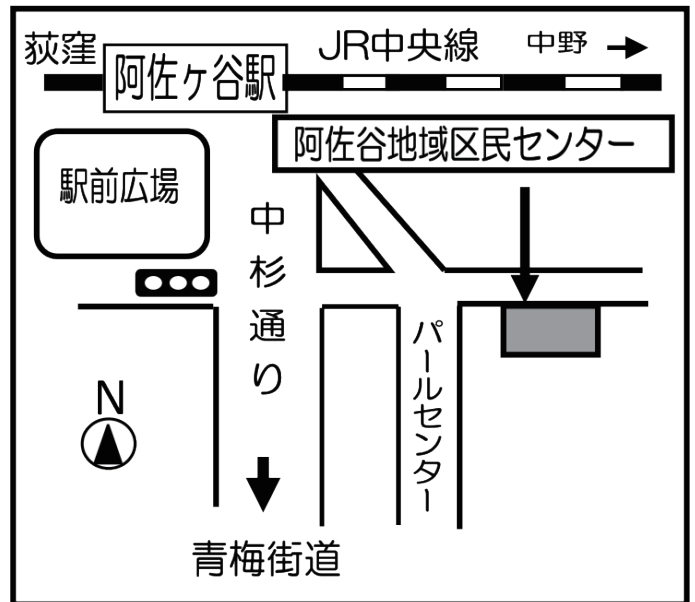

阿佐谷地域
区民センター
第2集会室（3階）

補聴器
のリケン

「聞こえる」「話せる」「通じあう」
リケン補聴器センター

65年の信頼と実績 全国に105店舗

荻窪店

杉並区荻窪4-31-14

TEL (03)3392-6233

武蔵野店