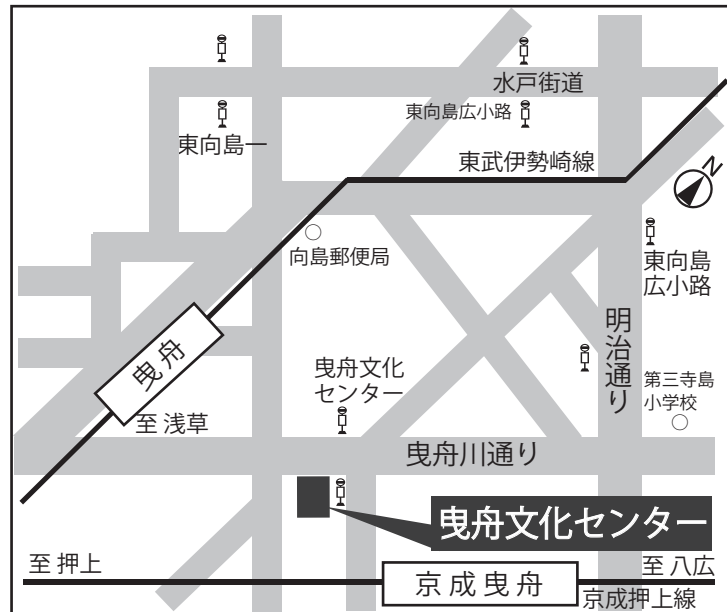

13:00 ~ 16:00

会場

曳舟文化センター
第2会議室(2階)
墨田区京島 1-38-11

補聴器
のリケン

「聞こえる」「話せる」「通じあう」
リケン補聴器センター

あさくさ補聴器

TEL (03) 5826-7701 FAX (03) 5826-7702

〒111-0033 東京都台東区花川戸 1-13-16 東武浅草駅北口前のガードをくぐり江戸通り沿い50m