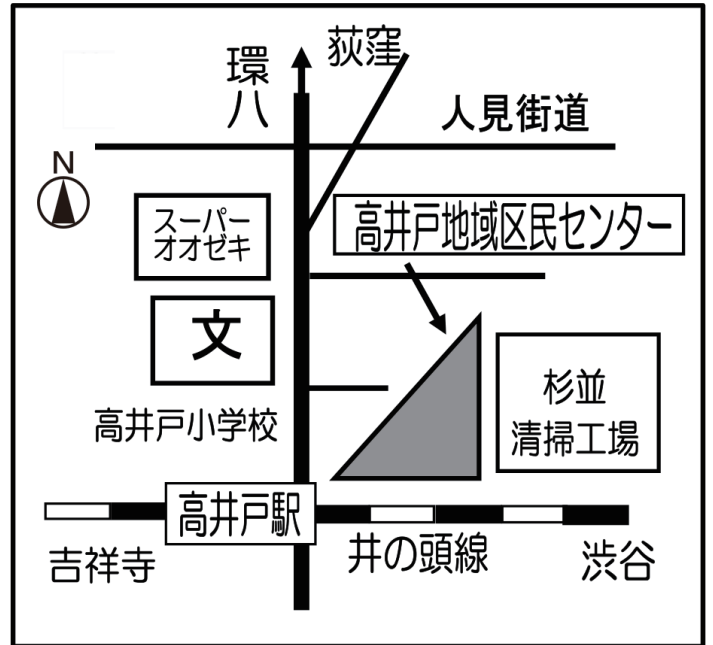

高井戸地域
区民センター
第6集会室（3階）

補聴器
のリケン

「聞こえる」「話せる」「通じあう」
リケン補聴器センター

65年の信頼と実績 全国に105店舗

荻窪店

杉並区荻窪4-31-14

TEL (03)3392-6233

武蔵野店