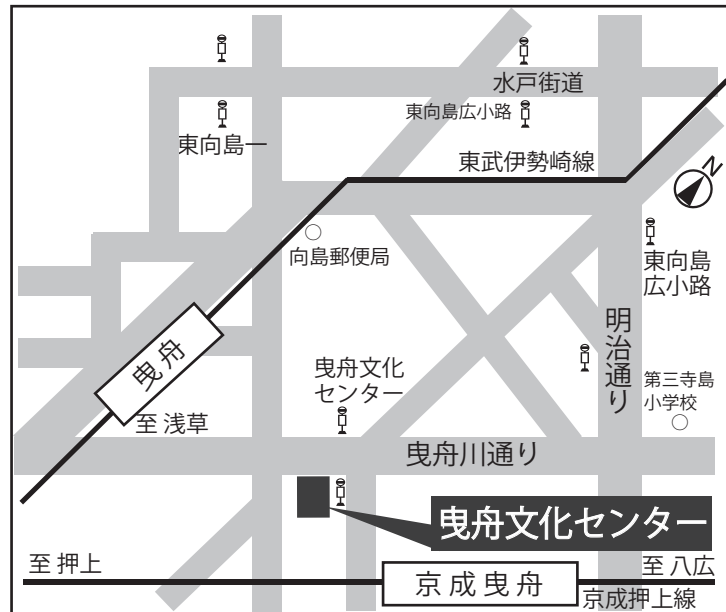

13:00 ~ 16:00

会場

曳舟文化センター
第2会議室(2階)
墨田区京島 1-38-11

補聴器
のリケン

「聞こえる」「話せる」「通じあう」
リケン補聴器センター

あさくさ補聴器

TEL (03) 5826-7701 FAX (03) 5826-7702

〒111-0033 東京都台東区花川戸 1-13-16 東武浅草駅北口前のガードをくぐり江戸通り沿い50m