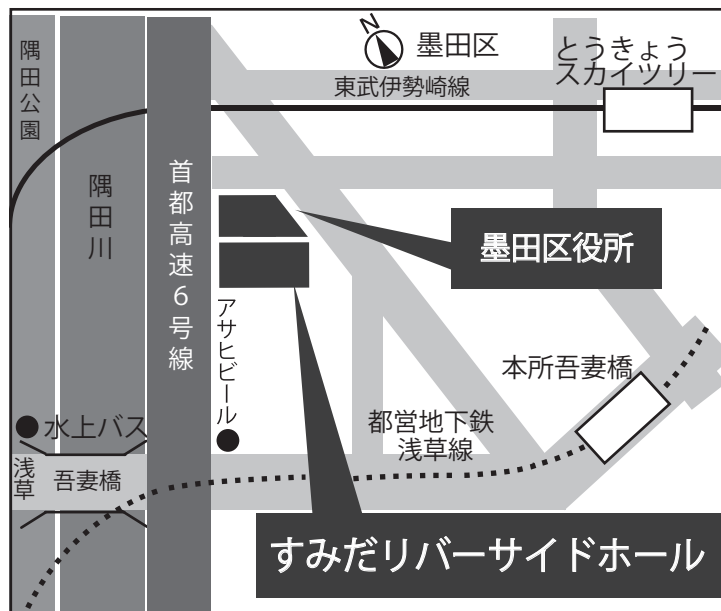

開催時間

9:30 ~ 11:30

会場

すみだリバーサイドホール
会議室(1階)
墨田区吾妻橋 1-23-20

補聴器
のリケン

「聞こえる」「話せる」「通じあう」 リケン補聴器センター

あさくさ補聴器

TEL (03) 5826-7701 FAX (03) 5826-7702

〒111-0033 東京都台東区花川戸1-13-16 東武浅草駅北口前のガードをくぐり江戸通り沿い50m

● 営業時間 / 午前9時30分～午後6時 ● 定休日 / 日曜日・祝日

お気軽にご連絡ください！

<http://www.hochoki-riken.jp>

補聴器のリケン

検索