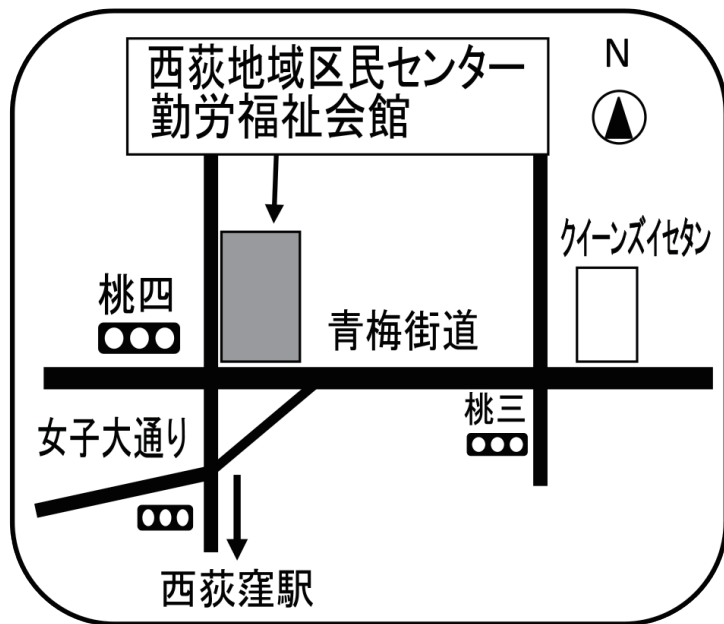

西荻地域区民センター
勤労福祉会館
第5集会室（3階）

補聴器
のリケン

「聞こえる」「話せる」「通じあう」

リケン補聴器センター

65年の信頼と実績 全国に104店舗

荻窪店

杉並区荻窪4-31-14

TEL (03)3392-6233