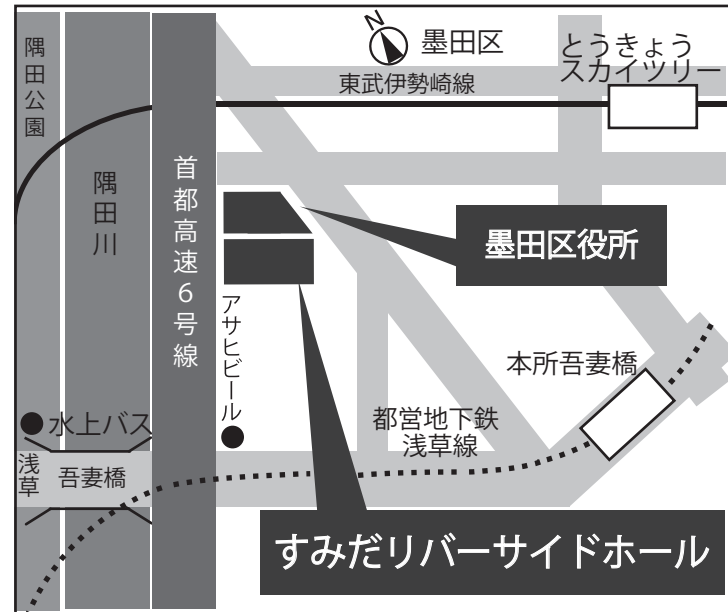

会場

すみだリバーサイドホール
会議室(1階)
墨田区吾妻橋 1-23-20

補聴器
のリケン

「聞こえる」「話せる」「通じあう」
リケン補聴器センター

あさくさ補聴器

TEL (03) 5826-7701 FAX (03) 5826-7702

〒111-0033 東京都台東区花川戸1-13-16 東武浅草駅北口前のガードをくぐり江戸通り沿い50m

● 営業時間 / 午前9時30分～午後6時 ● 定休日 / 日曜日・祝日