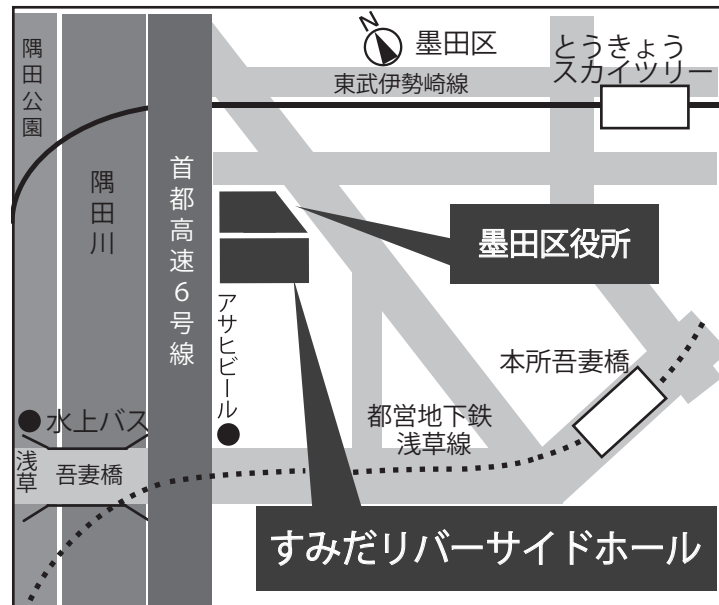

会場

すみだリバーサイドホール
会議室 (1 階)
墨田区吾妻橋 1-23-20

補聴器
のリケン

「聞こえる」「話せる」「通じあう」
リケン補聴器センター

あさくさ補聴器

TEL (03) 5826-7701 FAX (03) 5826-7702

〒111-0033 東京都台東区花川戸 1-13-16 東武浅草駅北口前のガードをくぐり江戸通り沿い 50m

●営業時間 / 午前 9 時 30 分 ~ 午後 6 時 ●定休日 / 日曜日・祝日